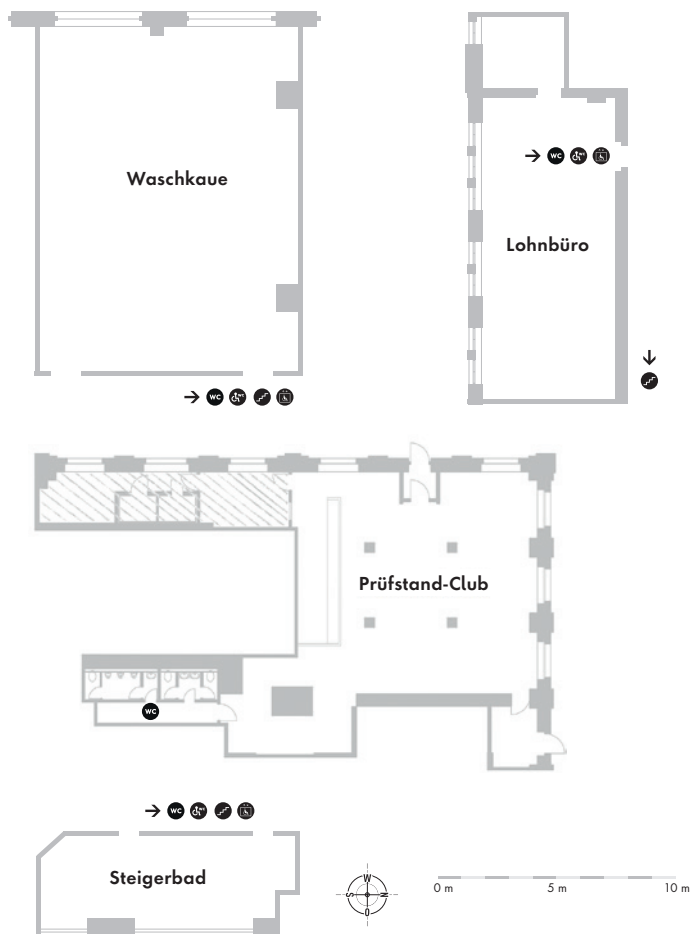

UNESCO-Welterbe Zollverein

ZukunftsZentrumZollverein – Triple Z

Bis 1967 wurde am Schacht 4/5/11 der Zeche Zollverein Kohle gewonnen – heute betreibt das ZukunftsZentrumZollverein (kurz: Triple Z) dort das Essener Gründungs- und Unternehmenszentrum mit modernen Tagungsräumen. Waschkaue, Prüfstand Lohnbüro und Steigerbad der stillgelegten Schachtanlage bieten Raum für Konferenzen und Workshops in industriehistorischem Ambiente. Für das passende Catering sorgt das hauseigene „Bistro Kanne Lohni“ – auf Wunsch in der historischen Lohnhalle der ehemaligen Zeche.

Angebot und Service

Unterstützung und Beratung bei der Planung Ihrer Veranstaltung.

Medien- und Veranstaltungstechnik, Tagungsmanagement (Veranstaltungsplanung, Personal, Transferservice etc.) und Catering durch ansässige Unternehmen möglich.

Organisation von Rahmenprogramm: Beratung und Buchung über die hausinterne Agentur für Tagungsmanagement.

Rund 400 Parkplätze am Standort vorhanden.

Raum	Größe	max. Kapazität	Ausstattung	Besonderheiten
Konferenzraum Waschkaue	150 m², Höhe 3,30 m	130 PAX Stuhlreihen 70 PAX parlamentarisch 40 PAX Block	auf Anfrage	die Tagungstechnik ist an den historischen Kauenhaken befestigt, an denen die Bergleute ihre Kleidung aufhängten
Konferenzraum Prüfstand-Club	180 m², Höhe 2,80 m	Vielfältige Varianten bis 150 PAX (einschließlich Stehplätze)	auf Anfrage	eine Alternative zu klassischen Konferenzräumen: Der Prüfstand-Club bietet mit einer kleinen Bühne und einem Thekenbereich ein besonderes Ambiente
Konferenzraum Lohnbüro	70 m², Höhe 3,50 m	50 PAX Stuhlreihen 30 PAX parlamentarisch 24 PAX Block	auf Anfrage	im Lohnbüro sind die Ausgabe-schalter erkennbar, durch die den Kumpel das Gehalt gereicht wurde
Konferenzraum Steigerbad	40 m², Höhe 3,20 m	20 PAX (Stuhlreihen)	auf Anfrage	mit Blick in die historische Lohnhalle

ZukunftsZentrum
Zollverein – Triple Z

Kontakt

ZukunftsZentrumZollverein – Triple Z
Sabine Schäfer (Triple Z AG)
Arndt Wiegel (Agentur Zeitsprung)
+49 201 565 989 00
info@triple-z.de
www.triple-z.de

Eventlocations auf Zollverein
www.zollverein-eventlocations.de

Zollverein